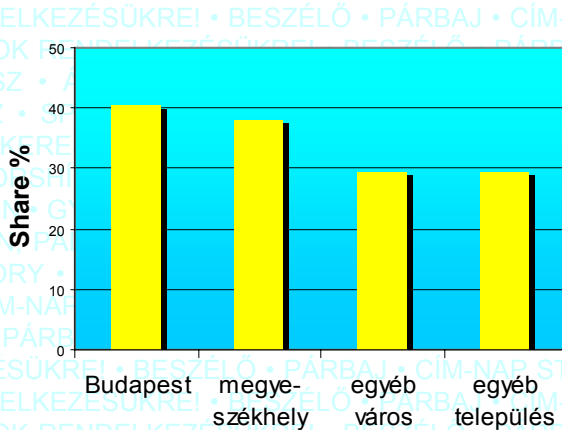

NAP-KELTE

Műsoridő: m1 m2 **NAPONTA: 5:50 – 9:00**

Nézői profil

Település típusa szerint

Iskolai végzettség szerint

Esomar *

Nemek szerint

Néhány affinitási index

AGB 2008. november

* Esomar: a néző státuszát kifejező komplex mutató, az "A" magasan képzett top-menedzserek és értelmiségiek, felső- és középvezetők viszonylag sok beosztottal, magasan képzett önálló értelmiségiek. A "B"-től "E"-ig egyre csökkenő státusz-besorolást jelent.