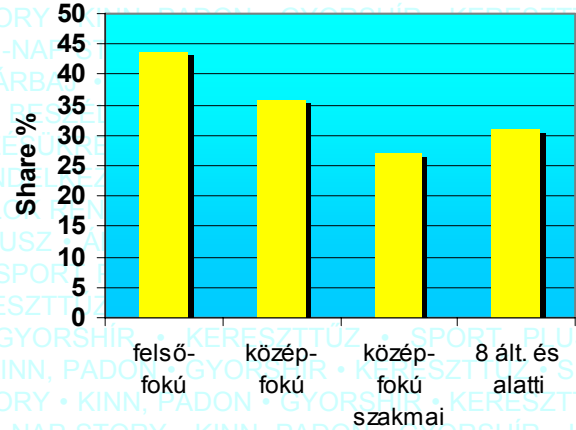

NAP-KELTE

Műsoridő: m1 m2 **NAPONTA: 5:50 – 9:00**

Nézői profil

Település típusa szerint

Iskolai végzettség szerint

Esomar *

Nemek szerint

Néhány affinitási index

AGB 2008. november

* Esomar: a néző státuszát kifejező komplex mutató, az "A" magasan képzett top-menedzserek és értelmiségiek, felső- és középvezetők viszonylag sok beosztottal, magasan képzett önálló értelmiségiek. A "B"-től "E"-ig egyre csökkenő státusz-besorolást jelent.