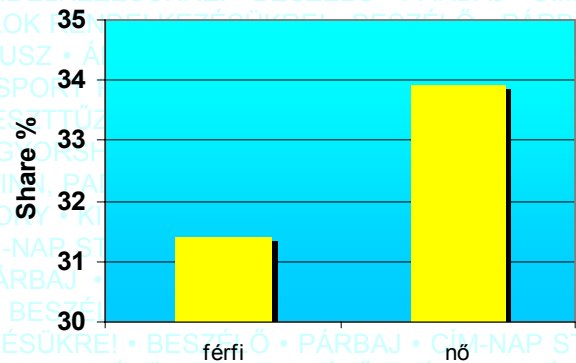

NAP-KELTE

Műsoridő: m1 m2 **NAPONTA: 5:50 – 9:00**

Nézői profil

Település típusa szerint

Iskolai végzettség szerint

Esomar *

Nemek szerint

Néhány affinitási index

AGB 2008. november

* Esomar: a néző státuszát kifejező komplex mutató, az "A" magasan képzett top-menedzserek és értelmiségiek, felső- és középvezetők viszonylag sok beosztottal, magasan képzett önálló értelmiségiek. A "B"-től "E"-ig egyre csökkenő státusz-besorolást jelent.