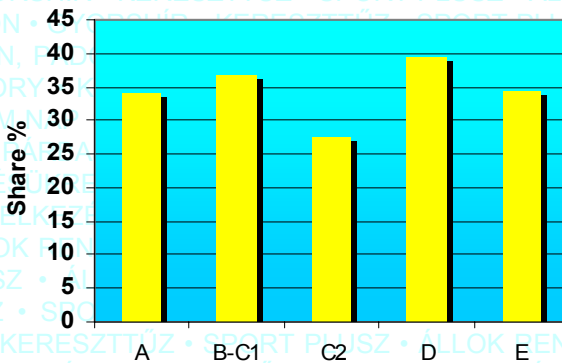

NAP-KELTE

Műsoridő: m1 m2 **NAPONTA: 5:50 – 9:00**

Nézői profil

Település típusa szerint

Iskolai végzettség szerint

Esomar *

Nemek szerint

Néhány affinitási index

AGB 2008. november

* Esomar: a néző státuszát kifejező komplex mutató, az "A" magasan képzett top-menedzserek és értelmiségiek, felső- és középvezetők viszonylag sok beosztottal, magasan képzett önálló értelmiségiek. A "B"-től "E"-ig egyre csökkenő státusz-besorolást jelent.