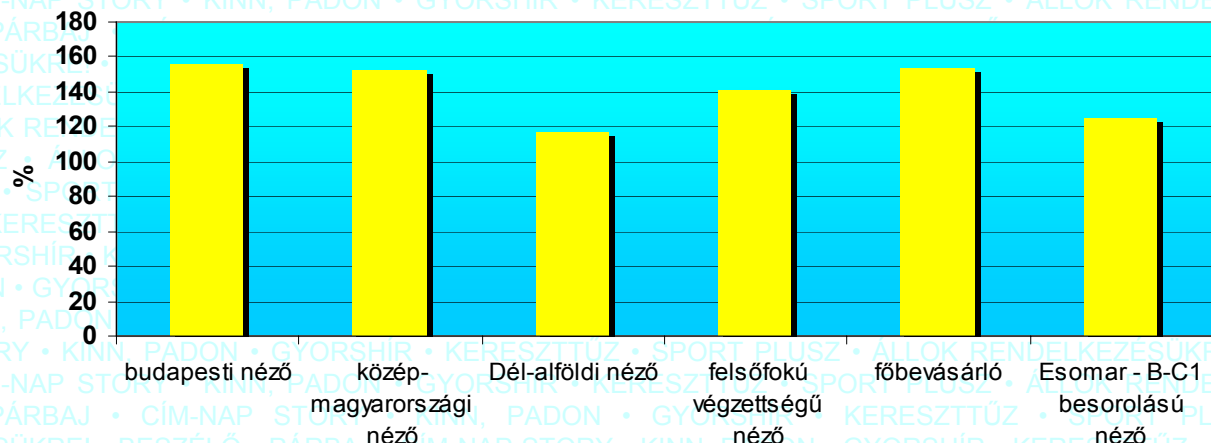

NAP-KELTE

Műsoridő: m1 m2 **NAPONTA: 5:50 – 9:00**

Nézői profil

Település típusa szerint

Iskolai végzettség szerint

Esomar *

Nemek szerint

Néhány affinitási index

AGB 2008. november

* Esomar: a néző státuszát kifejező komplex mutató, az "A" magasan képzett top-menedzserek és értelmiségiek, felső- és középvezetők viszonylag sok beosztottal, magasan képzett önálló értelmiségiek. A "B"-től "E"-ig egyre csökkenő státusz-besorolást jelent.